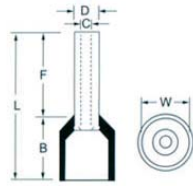

## Pipe type beforehand Insulating terminals

ITEM NO	Wire Scope	Dimension(mm)						Color	impression Tool
		F	L	W	B	D	C		
E0505	22 A.W.G 0.5MM2	5	11	2.6	6	1.3	1	<ul style="list-style-type: none"> <li>● White</li> <li>● Orange</li> </ul>	0.5 caliber tongs
E0506		6	12						
E0508		8	14						
E0510		10	16						
E0512		12	18						
E7506	20 A.W.G 0.75MM2	6	12.3	2.8	6.3	1.5	1.2	<ul style="list-style-type: none"> <li>● blue</li> <li>● White</li> </ul>	0.75 caliber tongs
E7508		8	14.3						
E7510		10	16.3						
E7512		12	18.3						
E7518		18	24.3						
E1006	18 A.W.G 1.0 MM2	6	12.3	3	6.3	1.7	1.4	<ul style="list-style-type: none"> <li>● red</li> <li>● yellow</li> </ul>	1.0 caliber tongs
E1008		8	14.3						
E1010		10	16.3						
E1012		12	18.3						
E1018		18	24.3						
E1508	16 A.W.G 1.5 MM2	8	14.3	3.5	6.3	2	1.7	<ul style="list-style-type: none"> <li>● black</li> <li>● Red</li> </ul>	1.5 caliber tongs
E1510		10	16.3						
E1512		12	18.3						
E1515		15	21.3						
E1518		18	24.3						
E2508	14 A.W.G 2.5 MM2	8	15.4	4	7.4	2.6	2.3	<ul style="list-style-type: none"> <li>● Gray</li> <li>● Green</li> </ul>	2.5 caliber tongs
E2510		10	17.4						
E2512		12	19.4						
E2518		18	25.4						
E2525		25	32.4						
E4009	12 A.W.G 4.0 MM2	9	16.4	4.5	7.4	3.2	2.8	<ul style="list-style-type: none"> <li>● orange</li> <li>● Gray</li> </ul>	4.0 caliber tongs
E4010		10	17.4						
E4012		12	19.4						
E4018		18	25.4						
E6012		10 A.W.G 6.0 MM2	12						
E6018	18		26.5						
E10-12	8 A.W.G 10 MM2	12	20.8	7.5	8.8	4.9	4.5	<ul style="list-style-type: none"> <li>● Palm</li> <li>● Ivory</li> </ul>	10 caliber tongs
E10-18		18	26.8						
E16-12	6 A.W.G 16 MM2	12	22	8.7	10	6.2	5.8	<ul style="list-style-type: none"> <li>● Ivory</li> <li>● Green</li> </ul>	16 caliber tongs
E16-18		18	28						
E25-12	4 A.W.G 25 MM2	12	24	11	12	7.9	7.5	<ul style="list-style-type: none"> <li>● Black</li> <li>● Plam</li> </ul>	25 caliber tongs
E25-15		15	27						
E25-16		16	28						
E25-18		18	30						
E25-22		22	34						