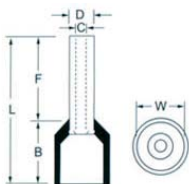

Pipe type beforehand Insulating terminals

ITEM NO	Wire Scope	Dimension(mm)						Color	impression Tool
		F	L	W	B	D	C		
E35-16	2 A.W.G 35MM2	16	30	12.5	14	8.7	8.3	● Red ● Ivory	35 caliber tongs
E35-18		18	32						
E35-22		22	36						
E35-25		25	39						
E50-12	1/0 A.W.G 50MM2	12	28	15	16	10.9	10.3	● Blue ● Green	50 caliber tongs
E50-20		20	36						
E50-25		25	41						
E70-20	2/0 A.W.G 70MM2	20	37	16	17	14.3	13.5	● Yellow	70 caliber tongs
E70-25		25	42						
E70-27		27	44						
E95-25	3/0 A.W.G 95MM2	25	44	18.5	19	15.3	14.5	● Red	95 caliber tongs
E120-27	4/0A.W.G 120MM2	27	47.6	20.3	20.6	17.5	16.5	● Blue	120 caliber tongs
E120-32		32	52.6						
E150-25	250/300MCM A.W.G 150MM2	25	50.6	23.4	25.6	20.6	19.6	● Yellow	150 caliber tongs
E150-27		27	52.6						
E150-32		32	57.6